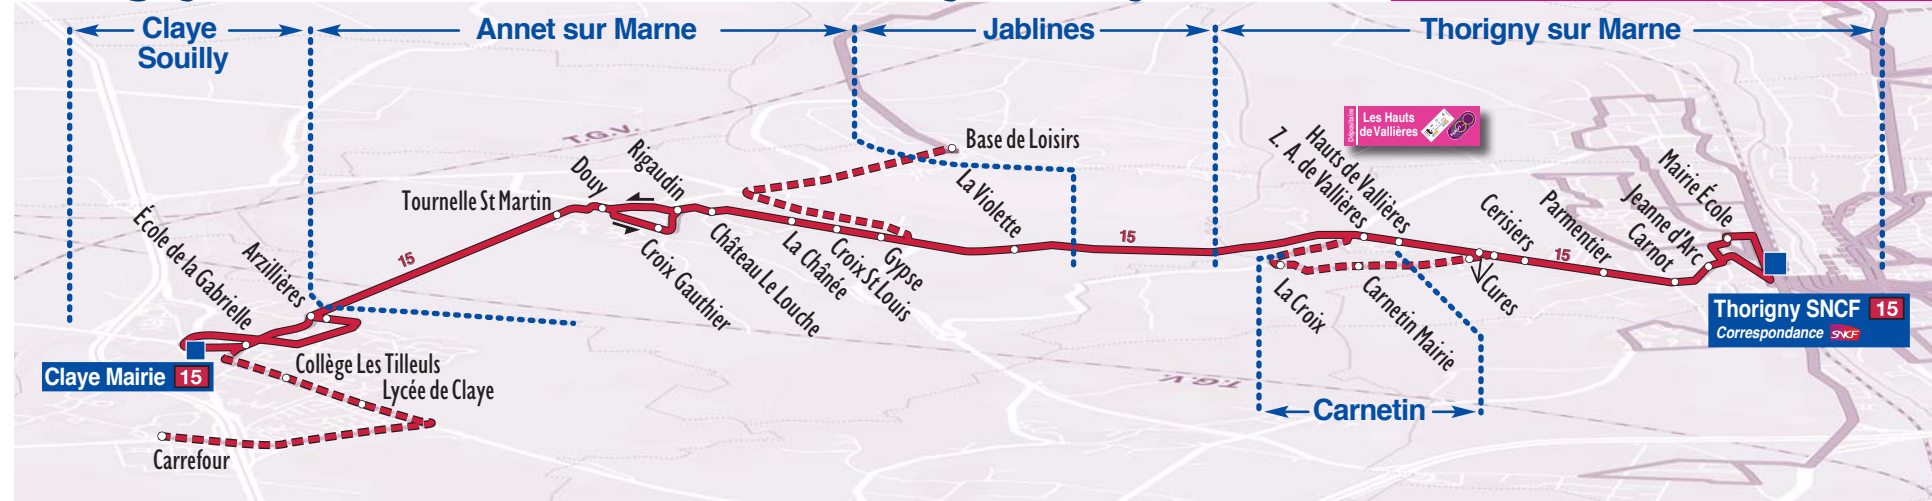

Les points de vente tickets t+ sur le réseau

- **Bailly Romainvilliers**
  Le Capsyl-2, rue de l'Aunette
- **Bussy-Saint-Georges RER**
  Relais H
- **Chanteloup en Brie**
  Aux Cigares du Pharaon-60 bis avenue de la jonchère
- **Chessy**
  • Espace de Tourisme Ile de France / Seine et Marne
  • Esplanade Chessy Gares, face à l'entrée du Disney® Village.
  • L'Auberge St Nicolas - 35 rue Charles de Gaulle
- **Collégien / C.C. Bay2**
  Brasserie des Terrasses-3, rue mail Est
- **Jossigny**
  L'Escale de Jossigny - 5, rue de Lagny
- **Lagny-sur-Marne**
  • Gare routière Bureau d'informations AMV
  • Presse - Livres-4, rue du Chemin de Fer
  • Tabac Presse Jeux "Panayotopoulos"
  C. C. Orly Parc
- **Magny le Hongre**
  Résidences "Citéa" - Rue de la Clé des Champs
- **Montévrain**
  "Le Vieux Théâtre" - 2, rue Jules Hemet
- **Serris**
  Le Pressoir Tabac-Pressé-15 avenue de Saria
- **St Thibault**
  • Café tabac de la Place - 19 place de l'Église
  • Tabac de la Courtillière-ZI de la Courtillière
- **Thorigny-sur-Marne**
  Librairie "Les Hauts de Vallières"
  195, rue de Claye

Vacances Scolaires

- **Toussaint :**
  du 24 octobre 2009 au 4 novembre 2009 inclus.
- **Noël :**
  du 19 décembre 2009 à midi au 3 janvier 2010 inclus.
- **Hiver :**
  du 20 février 2010 à midi au 7 mars 2010 inclus.
- **Printemps :**
  du 17 avril 2010 à midi au 2 mai 2010 inclus.
- **Été :** à partir du 2 juillet 2010.

15

Thorigny SNCF <-> Carnetin <-> Annet <-> Claye Souilly

PLAN DE SITUATION

15

Thorigny SNCF > Claye

Horaires valables à partir du 24 août 2009

S D Jours fériés

	SNCF provenance Meaux*	6:45	9:31	12:01	12:31	13:31
	SNCF provenance Paris*	6:23	9:23	12:23	12:53	13:23
	Correspondance L. 25/29	9:27	12:21	12:21	13:21	
THORIGNY	Thorigny SNCF	6:50	9:50	12:27	13:03	13:50
|	Mairie École	6:53	9:53	12:30	13:06	13:53
|	Cerisiers	6:56	9:56	12:33	13:09	13:56
|	Hauts de Vallières	6:58	9:58	12:35	13:11	13:58
JABLINES	Base de Loisirs	-	10:08	-	13:21	14:08
ANNET	Gypse	7:01		12:38		
|	Carrouge	7:03		12:40		
|	Croix Gauthier	7:05		12:42		
CLAYE	Arzillières	7:09		12:46		
|	Claye Mairie	7:12		12:49		

Claye > Thorigny SNCF

CLAYE	Claye Mairie	7:14	12:51			
|	Arzillières	7:18	12:54			
ANNET	Croix Gauthier	7:20	12:57			
|	Carrouge	7:21	12:58			
|	Gypse	7:24	13:01			
JABLINES	Base de Loisirs	-	-	13:50	17:00	19:10
THORIGNY	Z. A. de Vallières	7:28	13:05	14:01	17:11	19:21
|	Cerisiers	7:32	13:07	14:03	17:13	19:23
|	Thorigny SNCF	7:37	13:14	14:09	17:19	19:29
	Correspondance L. 25/29	7:58	13:28	14:28	17:35	20:02
	SNCF direction Paris*	7:46	13:32	14:32	17:32	20:02
	SNCF direction Meaux*	7:54	13:24	14:24	17:24	19:54

- Circule uniquement le samedi en période scolaire
- Correspondance avec la ligne 26 pour le Lycée Van Dongen à Lagny
- Circule uniquement le mercredi et le samedi du 24 août au 27 septembre 2009

* Les correspondances SNCF sont données à titre indicatif, sous réserve de modification, de perturbation ou de travaux.

Cette ligne ne fonctionne pas les dimanches et jours fériés.

Pour connaître, en temps réel, toutes les perturbations ou événements sur votre ligne, c'est très simple : abonnez-vous gratuitement au service Pep's scoop sur www.buspeps.fr et recevez directement les infos par sms et/ou par mail.

Desserte des Établissements de Claye Souilly

À compter du 2 septembre 2009

THORIGNY	Thorigny SNCF	7:30			8:50
|	Mairie École	7:33			8:53
|	Cerisiers	7:36			8:56
|	Hauts de Vallières	7:38			8:57
CARNETIN	La Croix	-			-
ANNET	Gypse	7:41	8:00	8:00	9:01
|	Château Le Louche	7:42	8:03	8:03	9:02
|	Carrouge	7:43	8:04	8:04	9:03
|	Douy	7:45	8:06	8:06	9:05
|	Croix Gauthier	-	-	-	-
|	Tournelle St Martin	7:45	8:07	8:07	9:05
CLAYE	Arzillières	7:49	8:11	8:11	9:09
|	École de la Gabrielle	7:51	8:13	8:13	9:11
|	Lycée de Claye	7:55	-	-	-
|	Collège les Tilleuls	8:00	8:17	8:17	9:18

CLAYE	Lycée de Claye	12:40		16:45	
|	Collège les Tilleuls	12:42	16:13	16:47	17:12
|	Claye Mairie	12:44	16:17	16:51	17:16
|	Arzillières	12:46	16:19	16:53	17:18
ANNET	Croix Gauthier	12:50	16:23	16:57	17:22
|	Rigaudin	-	-	-	-
|	Carrouge	12:51	16:24	16:58	17:23
|	Gypse	12:54	16:27	17:01	17:26
CARNETIN	La Croix	-	-	-	-
THORIGNY	Hauts de Vallières	12:57	16:30	17:04	17:29
|	Cerisiers	13:00	16:33	17:07	17:32
|	Thorigny SNCF	13:06	16:39	17:13	17:39

- Circule uniquement du lundi au vendredi en période scolaire
- Circule uniquement le mercredi en période scolaire
- Circule le lundi, mardi, jeudi, vendredi en période scolaire