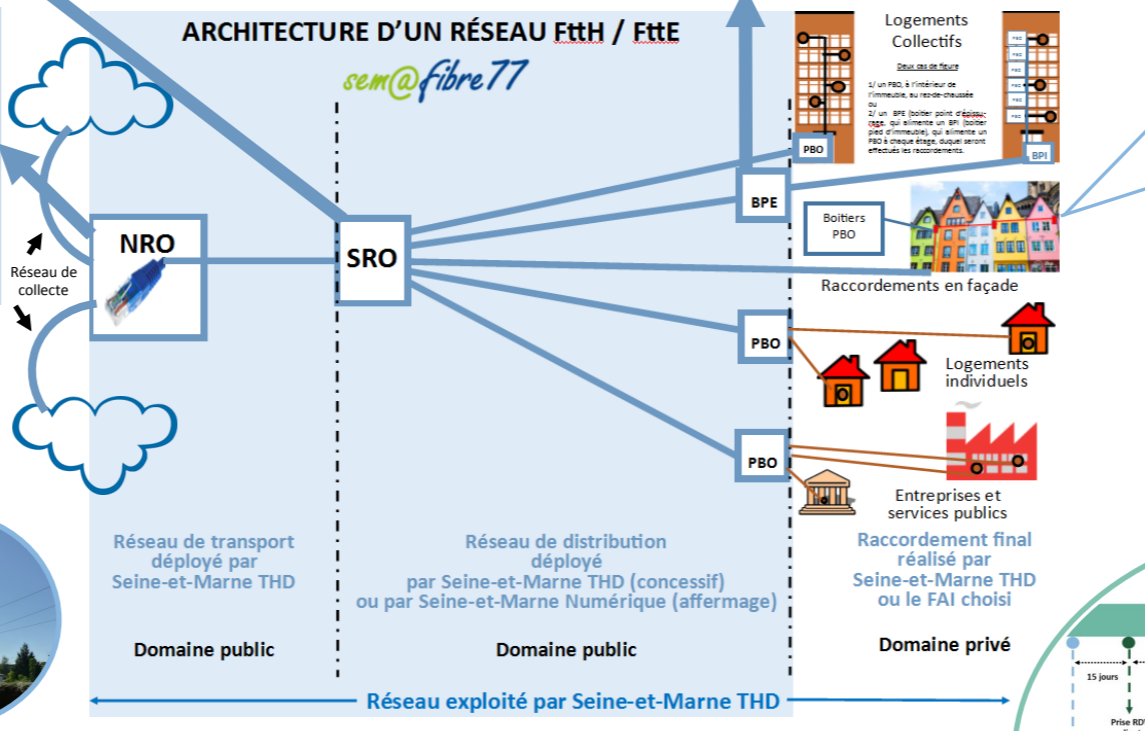

SEINE-ET-MARNE  
NUMÉRIQUE

**② SRO**  
**Sous-Répartiteur Optique**  
**Armoire ou shelter**  
**(pour 300 à 800 lignes)**  
 déployé par  
 Seine-et-Marne THD (concessif)  
 ou par  
 Seine-et-Marne Numérique  
 (affermage)

**③ PBO**  
**Point de Branchement Optique**  
**Boîtier**  
**(pour 6 à 8 lignes)**  
 déployé par  
 Seine-et-Marne THD (concessif)  
 ou par  
 Seine-et-Marne Numérique  
 (affermage)

**① NRO**  
**Nœud de Raccordement Optique**  
**Shelter ou local**  
**(pour 3 000 à 10 000 lignes)**  
 déployé par  
 Seine-et-Marne THD

**④ PTO**  
**Point Terminal Optique**  
**Prise installée par**  
 Seine-et-Marne THD  
 ou le FAI choisi, sur demande,  
 à la 1ère souscription  
 d'un abonnement

NRO : Nœud de Raccordement Optique  
 SRO : Sous-Répartiteur Optique  
 PBO : Point de Branchement Optique  
 BPE : Boîtier Protection des Épissures  
 PR : Point de Raccordement  
 BPI : Boîtier Pied d'Immeuble