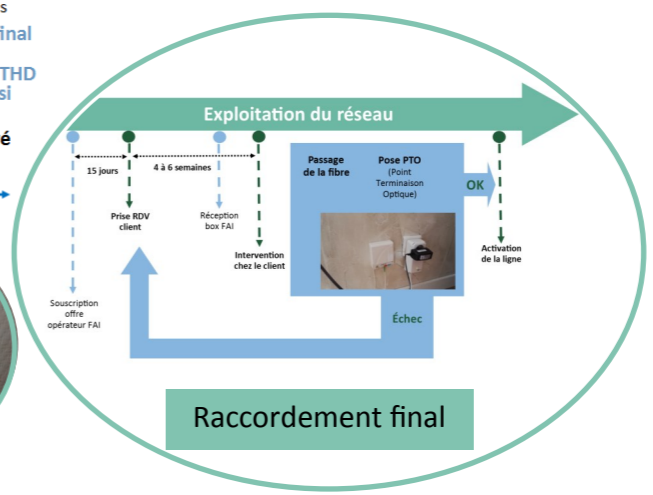

SEINE-ET-MARNE  
NUMÉRIQUE

**② SRO**  
**Sous-Répartiteur Optique**  
**Armoire ou shelter**  
**(pour 300 à 800 lignes)**  
 déployé par  
 Seine-et-Marne THD (concessif)  
 ou par  
 Seine-et-Marne Numérique  
 (affermage)

**③ PBO**  
**Point de Branchement Optique**  
**Boîtier**  
**(pour 6 à 8 lignes)**  
 déployé par  
 Seine-et-Marne THD (concessif)  
 ou par  
 Seine-et-Marne Numérique  
 (affermage)

**① NRO**  
**Nœud de Raccordement Optique**  
**Shelter ou local**  
**(pour 3 000 à 10 000 lignes)**  
 déployé par  
 Seine-et-Marne THD

**④ PTO**  
**Point Terminal Optique**  
**Prise installée par**  
 Seine-et-Marne THD  
 ou le FAI choisi, sur demande,  
 à la 1ère souscription  
 d'un abonnement

NRO : Nœud de Raccordement Optique  
 SRO : Sous-Répartiteur Optique  
 PBO : Point de Branchement Optique  
 BPE : Boîtier Protection des Épissures  
 PR : Point de Raccordement  
 BPI : Boîtier Pied d'Immeuble