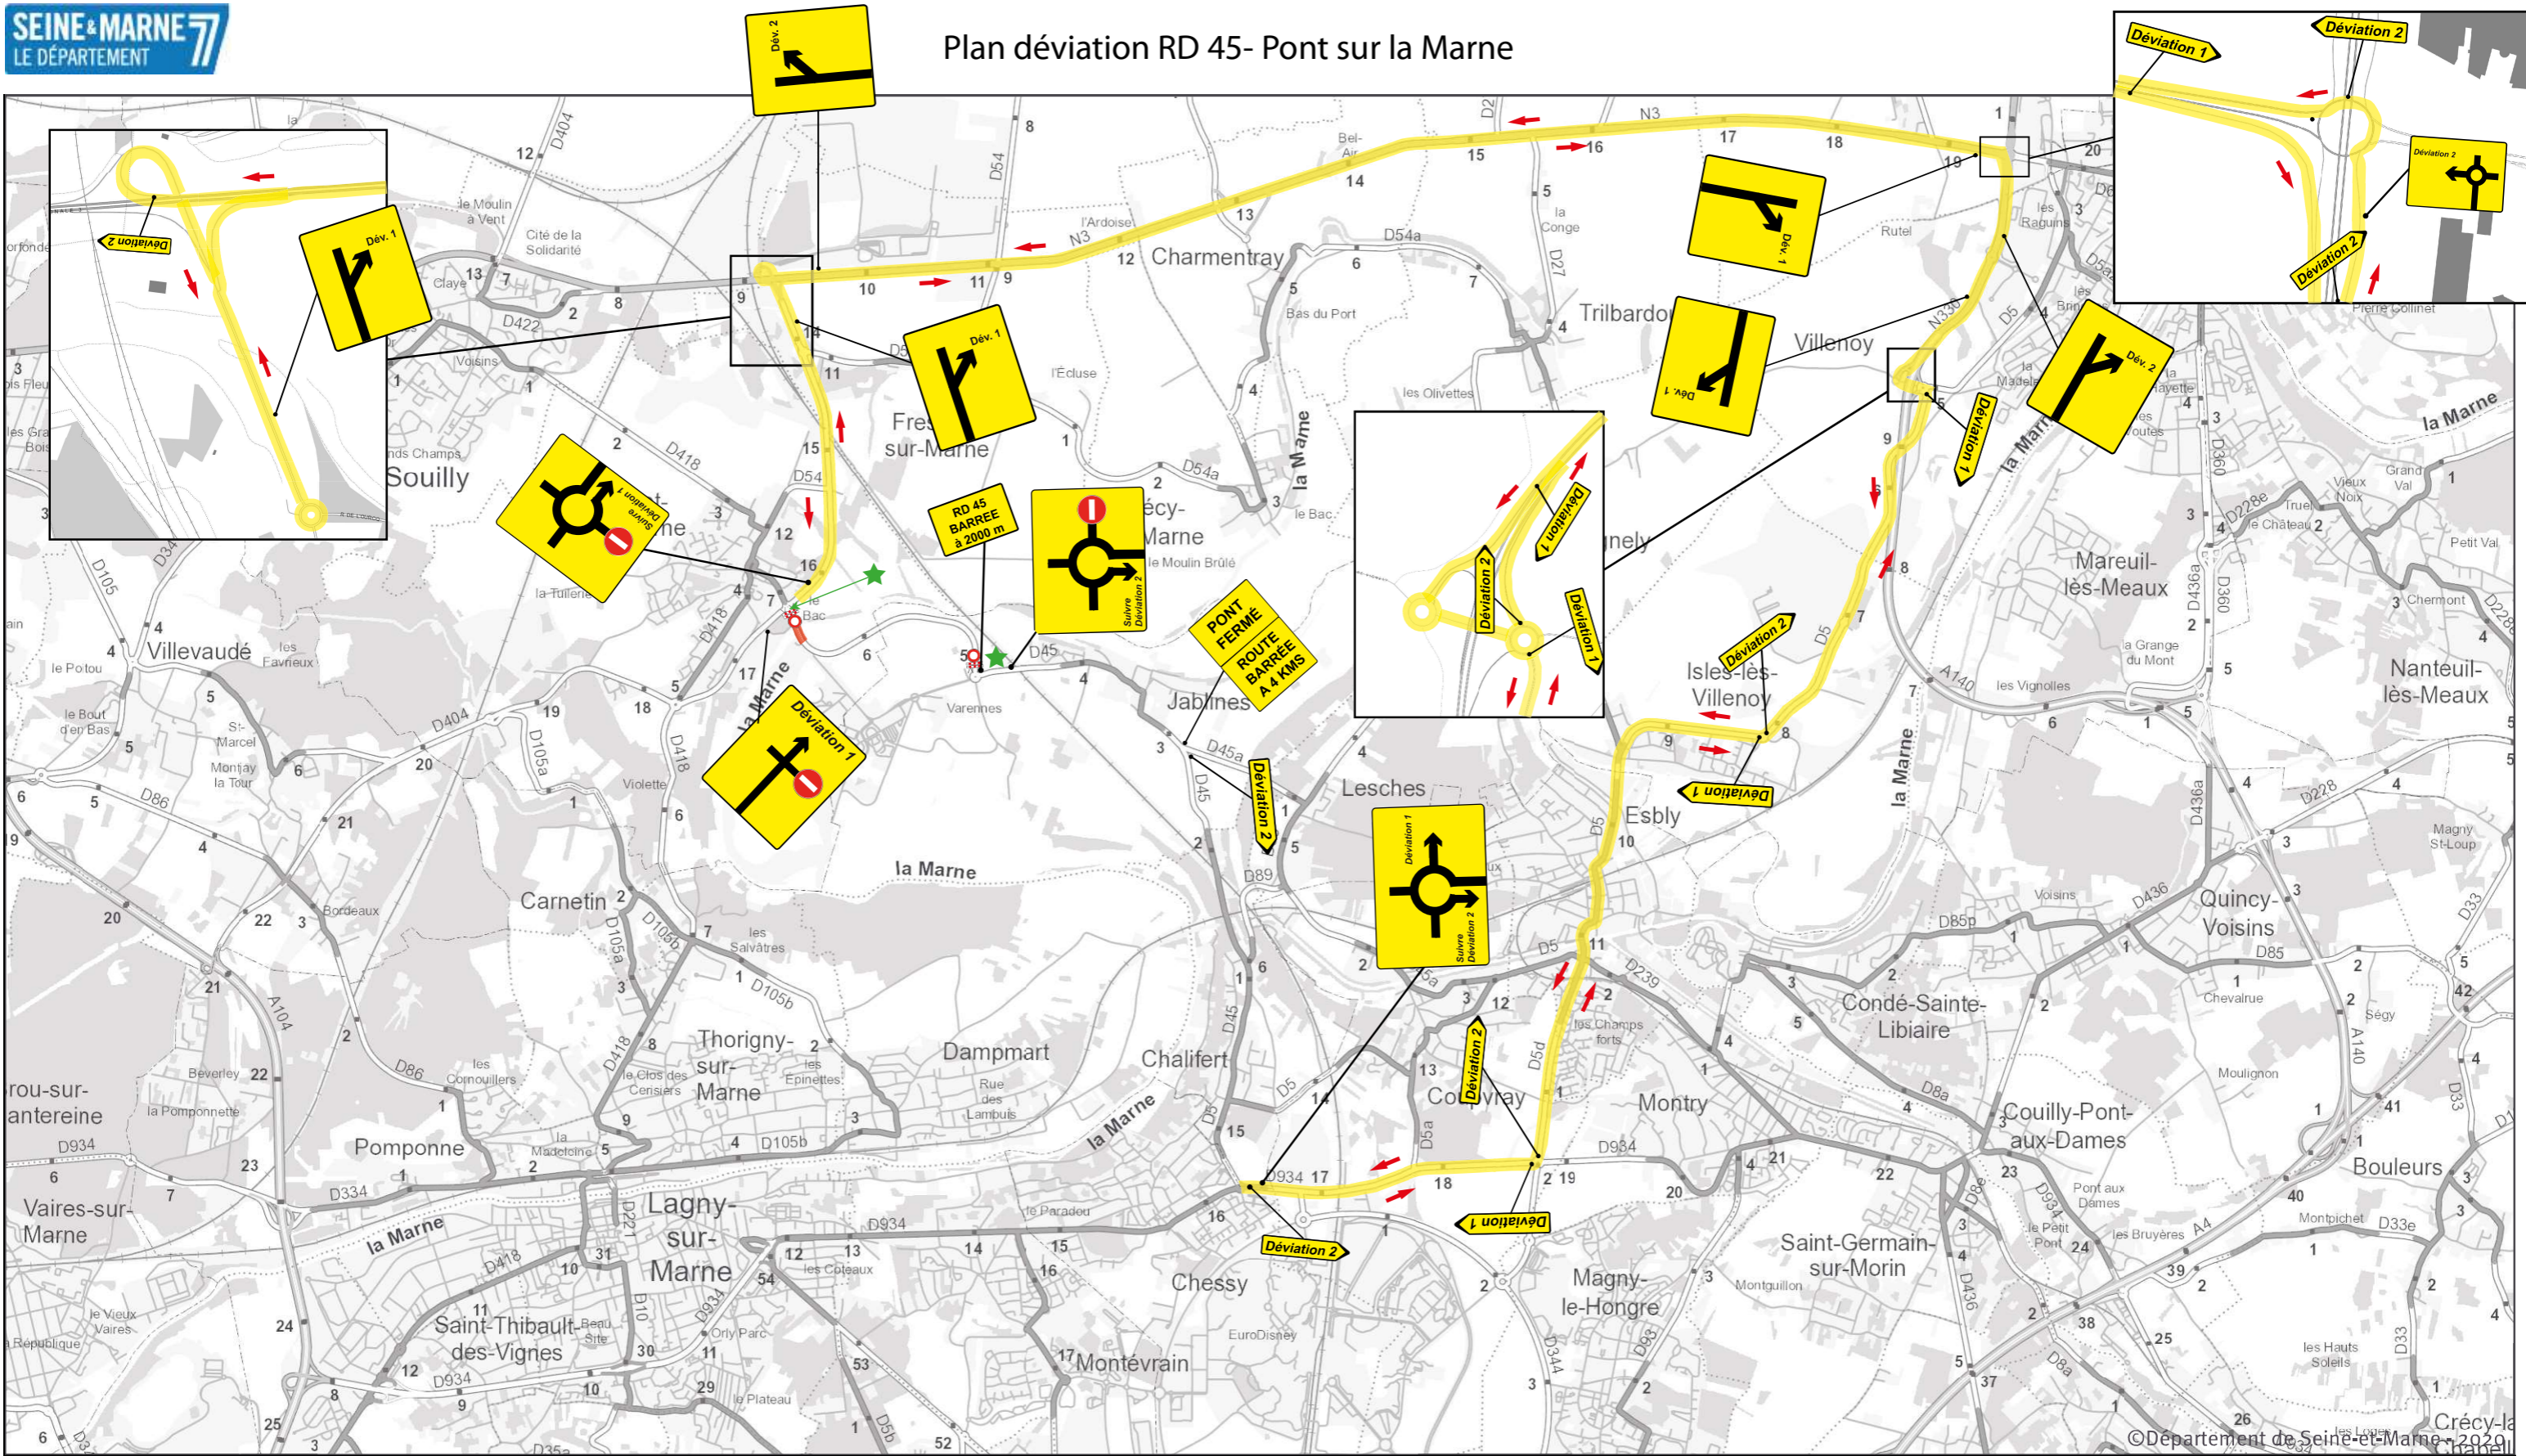

Plan déviation RD 45- Pont sur la Marne

N Cartographie : Département de Seine-et-Marne - D. Routes - Emmanuelle CARRÉ - 28/05/2020

Sources : Département de Seine-et-Marne - SIG

-  Itinéraire de déviation
-  Flèches de déviation
-  Panneaux d'informations